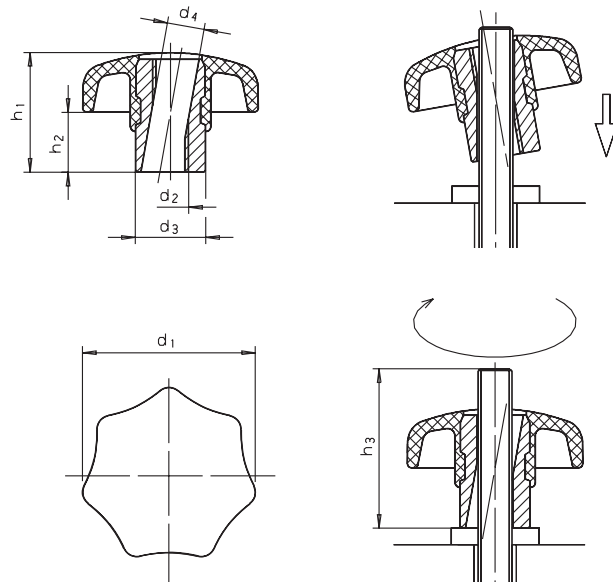

SM 1196

Schnellspannkreuzgriffe aus Grauguss

Quick-release palm grips, cast iron

Catalog No. **d**
SM 1196 M14

Grauguss
cast iron

mm

d	€	d ₁	h ₁	h	d ₃	d ₂	kg
Ø		Ø			Ø	Ø	
M06	10,31	30	12	20	7,0	15	0,025
M08	12,39	40	14	25	9,4	18	0,040
M10	14,03	50	16	30	11,3	21	0,085
M12	16,71	60	19	35	13,1	26	0,190
M14	18,30	70	22	40	15,6	30	0,270
M16	21,76	80	25	45	17,6	34	0,380

5

SM 1196-1

Schnellspannsterngriffe aus Kunststoff

Quick-release star knobs, plastic

Catalog No. **d₁** **d₂**
SM 1196-1 40 M08

Kunststoff Thermoplast (Polyamid), schlagfest
Buchse: Stahl, verzinkt, blau chromatiert

Technopolymer (Polyamid) reinforced
bushes: steel, zinc plated, blue passivated

mm

schwarz, matt
black, matt finish

d ₁	d ₂	€	d ₃	d ₄	h ₁	h ₂	h ₃	kg
Ø	Ø		Ø	Ø		≈	min.	
40	M08	4,77	16	8,4	26	13	24	0,030
50	M10	6,12	20	10,5	34	17	30	0,060
63	M12	8,11	26	13,0	13	21	37	0,129