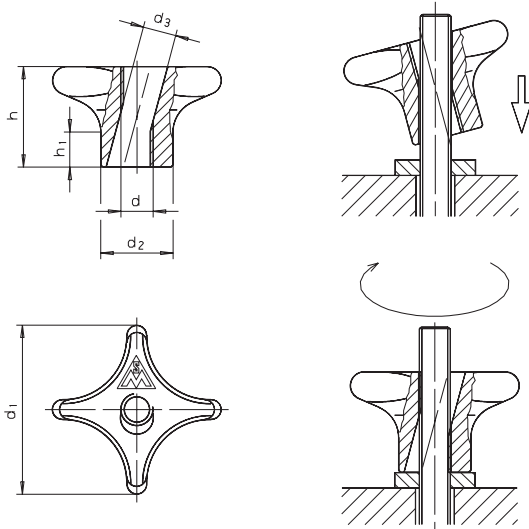

SM 1196

Schnellspannkreuzgriffe aus Grauguss

Quick-release palm grips, cast iron

Catalog No. **d**
SM 1196 M14

Grauguss
cast iron

mm

d	€	d ₁	h ₁	h	d ₃	d ₂	kg
Ø		Ø			Ø	Ø	
M06	10,31	30	12	20	7,0	15	0,025
M08	12,39	40	14	25	9,4	18	0,040
M10	14,03	50	16	30	11,3	21	0,085
M12	16,71	60	19	35	13,1	26	0,190
M14	18,30	70	22	40	15,6	30	0,270
M16	21,76	80	25	45	17,6	34	0,380

5

SM 1196-1

Schnellspannsterngriffe aus Kunststoff

Quick-release star knobs, plastic

Catalog No. **d₁** **d₂**
SM 1196-1 40 M08

Kunststoff Thermoplast (Polyamid), schlagfest
Buchse: Stahl, verzinkt, blau chromatiert

Technopolymer (Polyamid) reinforced
bushes: steel, zinc plated, blue passivated

mm

schwarz, matt
black, matt finish

d ₁	d ₂	€	d ₃	d ₄	h ₁	h ₂	h ₃	kg
Ø	Ø		Ø	Ø		≈	min.	
40	M08	4,77	16	8,4	26	13	24	0,030
50	M10	6,12	20	10,5	34	17	30	0,060
63	M12	8,11	26	13,0	13	21	37	0,129