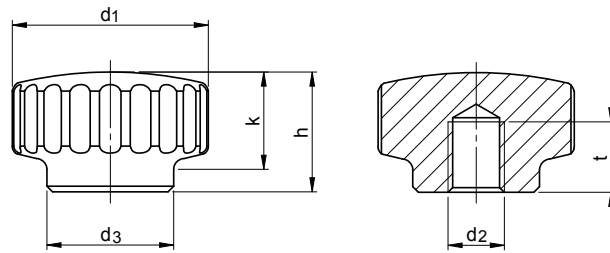

SM 1254

Rändelmutter Edelstahl rostfrei

Knurled nut, stainless steel

Catalog No.	d ₁	X	d ₂	Surface
SM 1254	20	X	M05	MT

Edelstahl rostfrei 1.4301
stainless steel 1.4301

MT: matt gestrahlt / matt blasted
PL: poliert / polished

mm

Besonders geeignet für ein Umfeld mit hygienischen Anforderungen.
The knurling of the stainless steel-knurled nuts allows an use in an environment with hygienic requirements.

d ₁	d ₂	d ₃	h	k	t	kg
∅	∅	∅			min.	
20	M05	14	13	8,5	8	0,024
24	M06	16	15	10,5	9	0,038
28	M08	18	17	12,5	10	0,058

SM 1254-1

Rändelmutter Aluminium

Knurled nut, aluminium

Catalog No.	d ₁	Colour
SM 1254-1	M05	RT

Aluminium, eloxiert
Aluminium, anodized

EL = natur / natural
RT = rot / red
GR = grün / green
BL = blau / blue
SW = schwarz / black

mm

d ₁	d ₂	d ₃	h	k	t	kg
∅	∅	∅				
M05	9,0	19	10,0	7,0	5,0	0,005
M06	11,5	22	11,5	8,5	7,0	0,008
M08	13,0	27	14,0	10,0	9,0	0,013