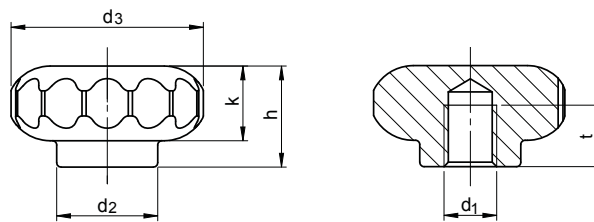

mm

Besonders geeignet für ein Umfeld mit hygienischen Anforderungen.
The knurling of the stainless steel-knurled nuts allows an use in an environment with hygienic requirements.

d ₁	d ₂	d ₃	h	k	t	kg
∅	∅	∅			min.	
20	M05	14	13	8,5	8	0,024
24	M06	16	15	10,5	9	0,038
28	M08	18	17	12,5	10	0,058

SM 1254-1

Rändelmutter Aluminium

Knurled nut, aluminium

Catalog No.	d ₁	Colour
SM 1254-1	M05	RT

Aluminium, eloxiert
Aluminium, anodized

EL = natur / natural
RT = rot / red
GR = grün / green
BL = blau / blue
SW = schwarz / black

mm

d ₁	d ₂	d ₃	h	k	t	kg
∅	∅	∅				
M05	9,0	19	10,0	7,0	5,0	0,005
M06	11,5	22	11,5	8,5	7,0	0,008
M08	13,0	27	14,0	10,0	9,0	0,013