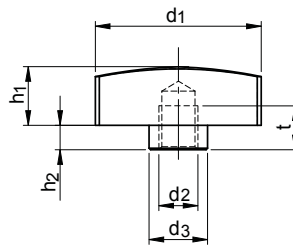

SM 1207

Flügelmutter Edelstahl rostfrei

Wing nut, stainless steel

d ₁	d ₂	d ₃	b	h ₁	h ₂	t	kg
∅	∅	∅				min.	
20	M04	8	9	8	3,5	7	0,008
26	M04	10	11	10	4,5	8	0,018
	M05						0,019
	M06					0,020	
34	M06	12	13	12	5,0	10	0,034
	M08					9	0,032

Catalog No.	d ₁	d ₂	Surface
SM 1207	34	M08	MT

Edelstahl Feinguss, rostfrei 1.4308
stainless steel, precision casting 1.4308

MT: matt gestrahlt / matt, shot-blasted

mm

SM 1207-1

Flügelschraube Edelstahl rostfrei

Wing screw, stainless steel

d ₁	d ₂	l	d ₃	b	h ₁	h ₂	kg
∅	∅		∅				
20	M04	06	8	9	8	3,5	0,010
	M04	10					0,012
26	M05	10	10	11	10	4,5	0,020
	M05	16					0,023
	M06	16					0,024
	M06	20					0,025
	M06	25					0,026
34	M06	16	12	13	12	5,0	0,036
	M06	20					0,038
	M06	25					0,040
	M06	30					0,044
	M08	16					0,042
	M08	20					0,043
	M08	25					0,045
	M08	30					0,048

Catalog No.	d ₁	d ₂	X	l	Surface
SM 1207-1	26	M06	X	20	MT

Edelstahl Feinguss, rostfrei 1.4308
stainless steel, precision casting 1.4308

MT: matt gestrahlt / matt, shot-blasted

mm