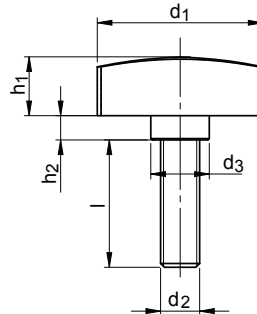

Catalog No.	d ₁	d ₂	Surface
SM 1207	34	M08	MT

Edelstahl Feinguss, rostfrei 1.4308
stainless steel, precision casting 1.4308

MT: matt gestrahlt / matt, shot-blasted

mm

SM 1207-1

Flügelschraube Edelstahl rostfrei

Wing screw, stainless steel

d ₁	d ₂	l	d ₃	b	h ₁	h ₂	kg
∅	∅		∅				
20	M04	06	8	9	8	3,5	0,010
	M04	10					0,012
26	M05	10	10	11	10	4,5	0,020
	M05	16					0,023
	M06	16					0,024
	M06	20					0,025
	M06	25					0,026
34	M06	16	12	13	12	5,0	0,036
	M06	20					0,038
	M06	25					0,040
	M06	30					0,044
	M08	16					0,042
	M08	20					0,043
	M08	25					0,045
	M08	30					0,048

Catalog No.	d ₁	d ₂	X	l	Surface
SM 1207-1	26	M06	X	20	MT

Edelstahl Feinguss, rostfrei 1.4308
stainless steel, precision casting 1.4308

MT: matt gestrahlt / matt, shot-blasted

mm