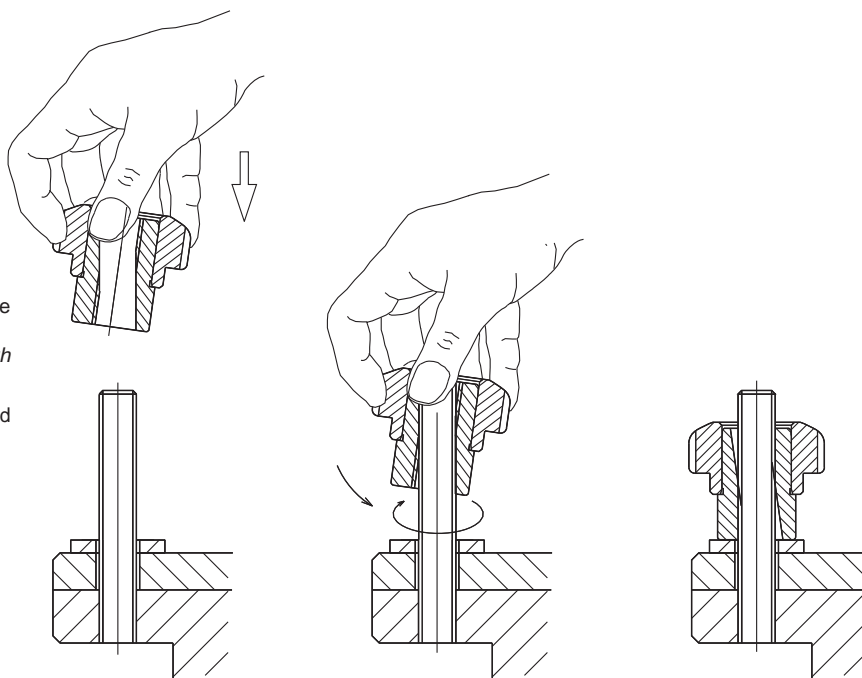

SM 1196-2 Schnellspansterngriff Aluminium Quick-release star knob, aluminium

	Catalog No.	d₃	d₁	Colour
	SM 1196-2	45	M12	RT

Spannteil: Stahl
Griffteil: Aluminium eloxiert
clamping part: steel
grip: aluminium anodized

mm

RT = rot / red ●
GR = grün / green ●
BL = blau / blue ●
SW = schwarz / black ●

Diese Teile sind nicht für hohe Spannkkräfte geeignet.
These parts are not applicated for high clamping forces.

andere Materialien, Abmessungen und Farben,
Fertigung mit einer Ringbefestigung.
other materials, dimensions and colors, version with safety-ring