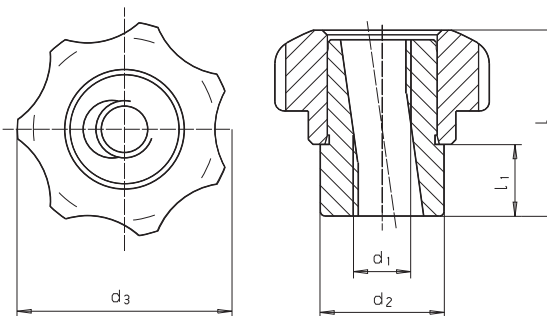

SM 1196-2 Schnellspansterngriff Aluminium Quick-release star knob, aluminium

	Catalog No.	d₃	d₁	Colour
	SM 1196-2	45	M12	RT

Spannteil: Stahl
Griffteil: Aluminium eloxiert
clamping part: steel
grip: aluminium anodized

mm

RT = rot / red ●
GR = grün / green ●
BL = blau / blue ●
SW = schwarz / black ●

Diese Teile sind nicht für hohe Spannkkräfte geeignet.
These parts are not applicated for high clamping forces.

andere Materialien, Abmessungen und Farben,
Fertigung mit einer Ringbefestigung.
other materials, dimensions and colors, version with safety-ring