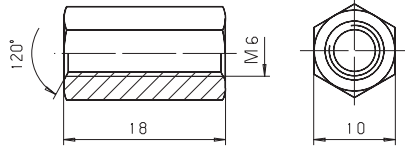

## SM 1050-11 Verlängerungsmutter M06 *Lengthening nut*

Vergütungsstahl  
*heat-treated steel*

andere Abmessungen und  
Werkstoffe (SM1095)  
*other dimensions and  
materials (SM1095)*

kg
0,008

Catalog No.  
SM 1050-11

## SM 1050-12 Mutter für T-Nute "Rhombus" M06 *Nut for T-slot "rhombus"*

Vergütungsstahl  
*heat-treated steel*

andere Abmessungen und  
Werkstoffe (SM1132)  
*other dimensions and  
materials (SM1132)*