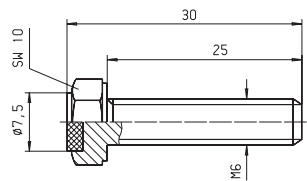

## SM 1050-11 Verlängerungsmutter M06 *Lengthening nut*

Vergütungsstahl  
*heat-treated steel*

andere Abmessungen und  
Werkstoffe (SM1095)  
*other dimensions and  
materials (SM1095)*

kg
0,008

Catalog No.  
SM 1050-11

## SM 1050-12 Mutter für T-Nute "Rhombus" M06 *Nut for T-slot "rhombus"*

Vergütungsstahl  
*heat-treated steel*

andere Abmessungen und  
Werkstoffe (SM1132)  
*other dimensions and  
materials (SM1132)*

## SM 1050-13 Abstützschraube mit Kunststoffeinsatz M06 *Screw with plastic insert*

Vergütungsstahl  
*heat-treated steel*

andere Abmessungen und  
Werkstoffe  
*other dimensions and  
materials*

kg
0,009