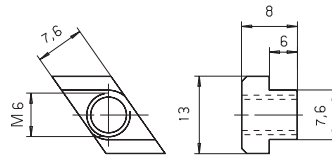

## SM 1050-11 Verlängerungsmutter M06 *Lengthening nut*

Vergütungsstahl  
*heat-treated steel*

andere Abmessungen und  
Werkstoffe (SM1095)  
*other dimensions and  
materials (SM1095)*

kg
0,008

Catalog No.  
SM 1050-11

## SM 1050-12 Mutter für T-Nute "Rhombus" M06 *Nut for T-slot "rhombus"*

Vergütungsstahl  
*heat-treated steel*

andere Abmessungen und  
Werkstoffe (SM1132)  
*other dimensions and  
materials (SM1132)*