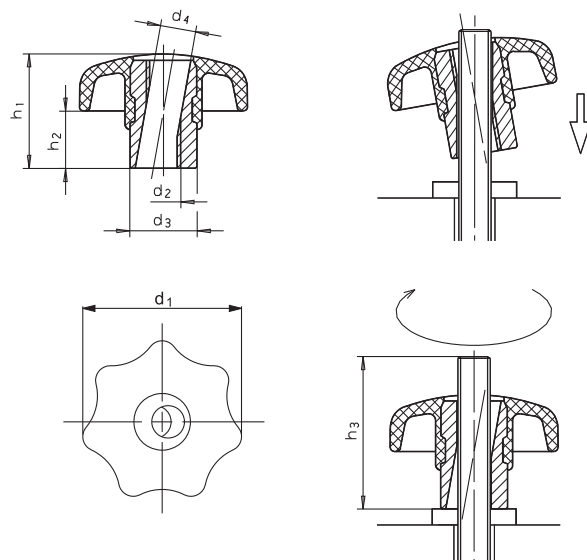

SM 1196

Schnellspannkreuzgriff Grauguss

Quick-release palm grip, cast iron

Catalog No. **d**
SM 1196 M14

Grauguss
cast iron

mm

 = SM 1259  340

d	d ₁	d ₂	d ₃	h	h ₁	kg
∅	∅	∅	∅			
M06	30	15	7,0	20	10	0,025
M08	40	18	9,4	25	14	0,040
M10	50	21	11,3	30	16	0,085
M12	60	26	13,1	35	19	0,190
M14	70	30	15,6	40	22	0,270
M16	80	34	17,6	45	25	0,380

5

SM 1196-1

Schnellspannsterngrip Kunststoff

Quick-release star knob, plastic

Catalog No. **d₁** **d₂**
SM 1196-1 40 M08

Kunststoff Thermoplast (Polyamid), schlagfest
Buchse: Stahl, verzinkt, blau chromatiert
Technopolymer (Polyamid) reinforced
bushes: steel, zinc plated, blue passivated

mm

schwarz, matt
black, matt finish

d ₁	d ₂	d ₃	d ₄	h ₁	h ₂	h ₃	kg
∅	∅	∅	∅		≈	min.	
40	M08	16	8,4	26	13	24	0,030
50	M10	20	10,5	34	17	30	0,060
63	M12	26	13,0	42	21	37	0,129