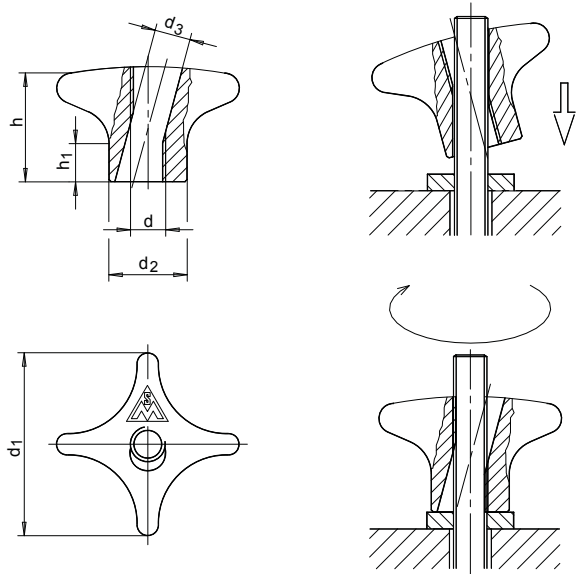

SM 1196

Schnellspannkreuzgriff Grauguss

Quick-release palm grip, cast iron

Catalog No. **d**
SM 1196 M14

Grauguss
cast iron

mm

 = SM 1259  340

d	d ₁	d ₂	d ₃	h	h ₁	kg
∅	∅	∅	∅			
M06	30	15	7,0	20	10	0,025
M08	40	18	9,4	25	14	0,040
M10	50	21	11,3	30	16	0,085
M12	60	26	13,1	35	19	0,190
M14	70	30	15,6	40	22	0,270
M16	80	34	17,6	45	25	0,380

5

SM 1196-1

Schnellspannsterngrip Kunststoff

Quick-release star knob, plastic

Catalog No. **d₁** **d₂**
SM 1196-1 40 M08

Kunststoff Thermoplast (Polyamid), schlagfest
Buchse: Stahl, verzinkt, blau chromatiert
Technopolymer (Polyamid) reinforced
bushes: steel, zinc plated, blue passivated

mm

schwarz, matt
black, matt finish

d ₁	d ₂	d ₃	d ₄	h ₁	h ₂	h ₃	kg
∅	∅	∅	∅		≈	min.	
40	M08	16	8,4	26	13	24	0,030
50	M10	20	10,5	34	17	30	0,060
63	M12	26	13,0	42	21	37	0,129