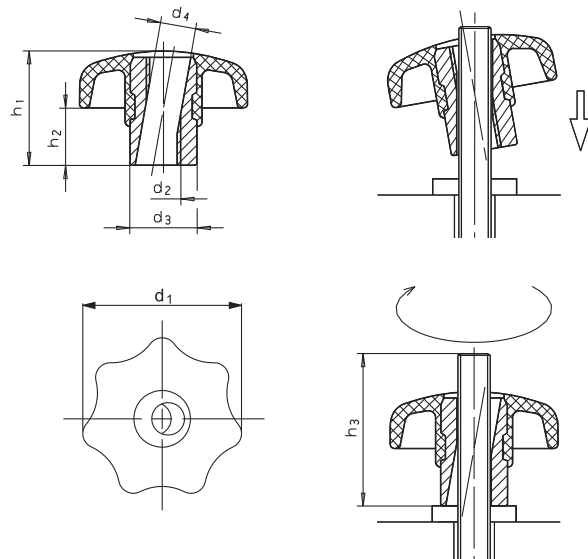

SM 1196

Schnellspannkreuzgriff Grauguss

Quick-release palm grip, cast iron

Catalog No. **d**
SM 1196 M14

Grauguss
cast iron

mm

= SM 1259  340

| d | d ₁ | d ₂ | d ₃ | h | h ₁ | kg |
|-----|----------------|----------------|----------------|----|----------------|-------|
| ∅ | ∅ | ∅ | ∅ | | | |
| M06 | 30 | 15 | 7,0 | 20 | 10 | 0,025 |
| M08 | 40 | 18 | 9,4 | 25 | 14 | 0,040 |
| M10 | 50 | 21 | 11,3 | 30 | 16 | 0,085 |
| M12 | 60 | 26 | 13,1 | 35 | 19 | 0,190 |
| M14 | 70 | 30 | 15,6 | 40 | 22 | 0,270 |
| M16 | 80 | 34 | 17,6 | 45 | 25 | 0,380 |

5

SM 1196-1

Schnellspannsterngrip Kunststoff

Quick-release star knob, plastic

Catalog No. **d₁** **d₂**
SM 1196-1 40 M08

Kunststoff Thermoplast (Polyamid), schlagfest
Buchse: Stahl, verzinkt, blau chromatiert
Technopolymer (Polyamid) reinforced
bushes: steel, zinc plated, blue passivated

mm

schwarz, matt
black, matt finish

| d ₁ | d ₂ | d ₃ | d ₄ | h ₁ | h ₂ | h ₃ | kg |
|----------------|----------------|----------------|----------------|----------------|----------------|----------------|-------|
| ∅ | ∅ | ∅ | ∅ | | ≈ | min. | |
| 40 | M08 | 16 | 8,4 | 26 | 13 | 24 | 0,030 |
| 50 | M10 | 20 | 10,5 | 34 | 17 | 30 | 0,060 |
| 63 | M12 | 26 | 13,0 | 42 | 21 | 37 | 0,129 |