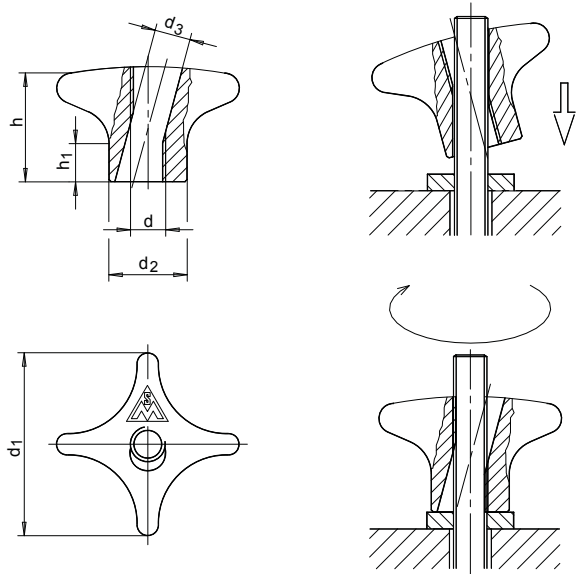

SM 1196

Schnellspannkreuzgriff Grauguss

Quick-release palm grip, cast iron

Catalog No. **d**
SM 1196 M14

Grauguss
cast iron

mm

= SM 1259  340

| d | d ₁ | d ₂ | d ₃ | h | h ₁ | kg |
|-----|----------------|----------------|----------------|----|----------------|-------|
| ∅ | ∅ | ∅ | ∅ | | | |
| M06 | 30 | 15 | 7,0 | 20 | 10 | 0,025 |
| M08 | 40 | 18 | 9,4 | 25 | 14 | 0,040 |
| M10 | 50 | 21 | 11,3 | 30 | 16 | 0,085 |
| M12 | 60 | 26 | 13,1 | 35 | 19 | 0,190 |
| M14 | 70 | 30 | 15,6 | 40 | 22 | 0,270 |
| M16 | 80 | 34 | 17,6 | 45 | 25 | 0,380 |

5

SM 1196-1

Schnellspannsterngrip Kunststoff

Quick-release star knob, plastic

Catalog No. **d₁** **d₂**
SM 1196-1 40 M08

Kunststoff Thermoplast (Polyamid), schlagfest
Buchse: Stahl, verzinkt, blau chromatiert
Technopolymer (Polyamid) reinforced
bushes: steel, zinc plated, blue passivated

mm

schwarz, matt
black, matt finish

| d ₁ | d ₂ | d ₃ | d ₄ | h ₁ | h ₂ | h ₃ | kg |
|----------------|----------------|----------------|----------------|----------------|----------------|----------------|-------|
| ∅ | ∅ | ∅ | ∅ | | ≈ | min. | |
| 40 | M08 | 16 | 8,4 | 26 | 13 | 24 | 0,030 |
| 50 | M10 | 20 | 10,5 | 34 | 17 | 30 | 0,060 |
| 63 | M12 | 26 | 13,0 | 42 | 21 | 37 | 0,129 |